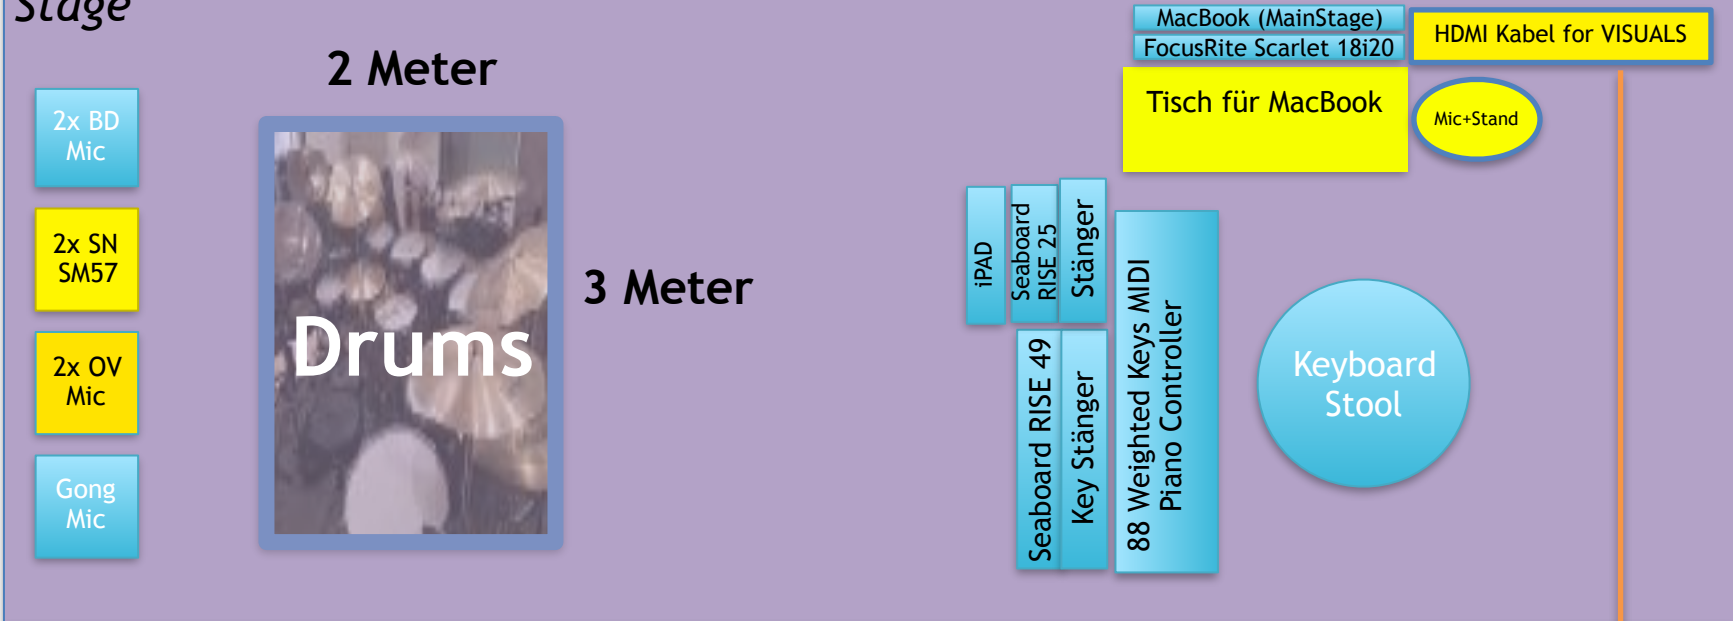

# Stage

PUBLIKUM  
(BESTUHLUNG, WENN MÖGLICH)

Benötigt

Mitgebracht

## CONNECTIONS UND BENÖTIGTE UTENSILIEN

- ein Tisch für MacBook
- Projektor wird benötigt mit HDMI Kabel zur Bühne (für bestimmte Events auch ohne Beamer möglich)
- Ein Mic + Mic-Stand nur für Ansagen
  
- Keyboard Rig Audio Outputs (\*):
- 1+2: Kompletter Mix Keyboards/Seaboard + Backing Track
  
- Wir verwenden In-Ear Monitoring und bringen unsere eigenen Kopfhörerkabel.
  
- Drums-Set Mics:
- 2x Bassdrum (sind eingebaut und werden mitgebracht, nur XLR Kabel benötigt)
- 2x Snare SM57 benötigt
- 2x Overhead Mics benötigt
- 1x Gong Drum Mic wird mitgebracht
  
- (\*) Keyboards/Seaboard hat kein Audio Out, nur USB MIDI zum Notebook, Notebook hängt am Audio Interface